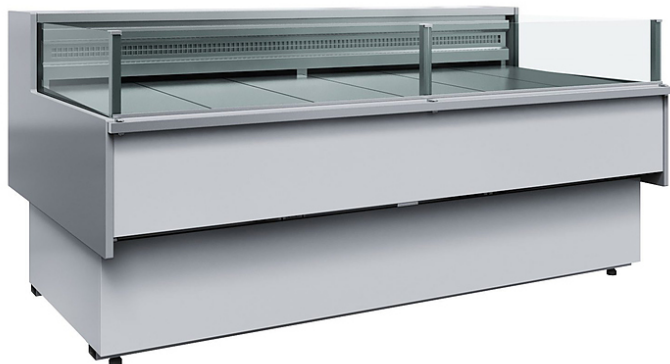

Коммерческое предложение от 10.04.2025

Наименование товара: Витрина холодильная Carboma GC110 SM 2,0-2 0011-9006 (статика, с боковинами)

Ссылка на товар: https://prom-katalog.ru/catalog/prilavki/carboma_gc110_sm_2_0_2_0011_9006

Характеристики

Тип	среднетемпературная
Охлаждение	статическое
Температурный режим	от 2 до 6 °С
Применение	общего назначения, охлажденное мясо, охлажденная рыба
Холодильный агрегат	встроенный
Напряжение	220 В
Потребляемая мощность	0.4375 кВт
Ширина	1915 мм
Глубина	1100 мм
Высота	от 870 до 905 мм
Вес (без упаковки)	185 кг
Страна производства	Россия