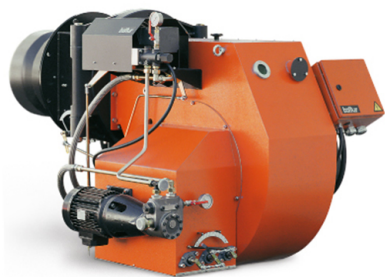

## Коммерческое предложение от 23.04.2025

Наименование товара: Мазутная горелка Baltur GI 1000 DSPN-D100 (2500-10500 кВт)

Ссылка на товар: [https://prom-katalog.ru/catalog/mazutnye-gorelki-dlya-kotlov/baltur\\_gi\\_1000\\_dspn\\_d100\\_2500\\_10500](https://prom-katalog.ru/catalog/mazutnye-gorelki-dlya-kotlov/baltur_gi_1000_dspn_d100_2500_10500)

### Характеристики

Страна	Италия
Вид топлива	Мазут
Число ступеней регулирования	2
Минимальная мощность, кВт	2500
Максимальная мощность, кВт	10500
Минимальный расход топлива, кг/ч	224
Максимальный расход топлива, кг/ч	941
Напряжение/частота тока, В/Гц	400/50
Потребляемая мощность, Вт	22000 + 4000
Вес, кг	1040
Гарантия	1 год