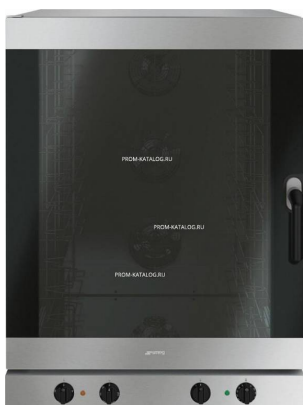

## Коммерческое предложение от 07.04.2025

Наименование товара: Печь конвекционная SMEG ALFA1035H-2

Ссылка на товар: [https://prom-katalog.ru/catalog/pechi-konveksionnye/konveksionnaya\\_pech\\_smeg\\_alfa1035h\\_2](https://prom-katalog.ru/catalog/pechi-konveksionnye/konveksionnaya_pech_smeg_alfa1035h_2)